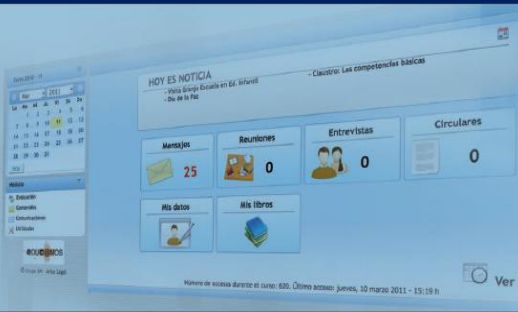

Herramientas para Congregaciones y Obispados: Intranet eInfoIglesia

Curso	2010 - 2011	Materiales	Trabajos	Asignaturas pendientes (0)	Calificación	Estado
1º	2010-2011	Compendio de contenidos	7,5	0,0	0	2010
1º	2010-2011	Compendio de contenidos	7,5	0,0	0	2010
1º	2010-2011	Compendio de contenidos	7,5	0,0	0	2010
1º	2010-2011	Compendio de contenidos	7,5	0,0	0	2010
1º	2010-2011	Compendio de contenidos	7,5	0,0	0	2010
1º	2010-2011	Compendio de contenidos	7,5	0,0	0	2010
1º	2010-2011	Compendio de contenidos	7,5	0,0	0	2010
1º	2010-2011	Compendio de contenidos	7,5	0,0	0	2010
1º	2010-2011	Compendio de contenidos	7,5	0,0	0	2010
1º	2010-2011	Compendio de contenidos	7,5	0,0	0	2010

CR. ACTUALES 58,5 | PENDIENTES 33,0 | TOTAL 91,5

eInfoglesia: Intranet para Congregaciones y Obispados

Características Generales (1)

eInfoglesia ofrece soluciones de Comunicaciones internas y de gestión de documentación para **Parroquias, Instituciones, Obispados y Congregaciones**. Estas soluciones TIC se realizan a través de Plataformas Web e Intranets en un entorno de código abierto.